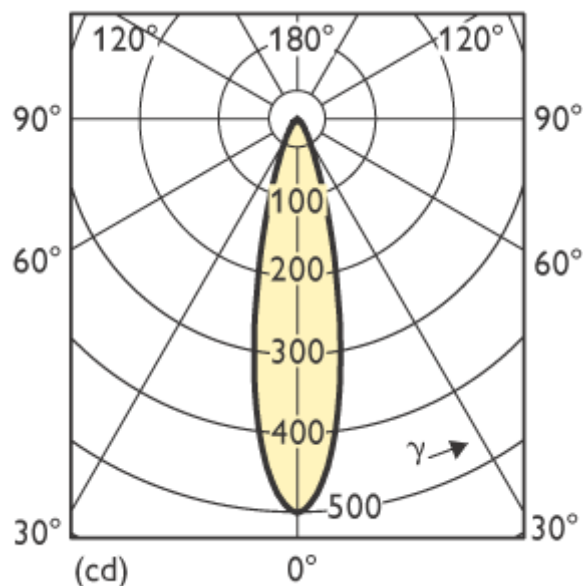

MASTER LED 7W GU10 WW 230V 25D 1CT

Productfamilie omschrijving

Productgegevens	
Bestelcode	536393 10
EOC productcode	872790053639310
locod	
Productnaam	MASTER LED 7W GU10 WW 230V 25D 1CT
Bestel productnaam	MSTLED 7W GU10 WW 230V 25D 1CT/6
Soort verpakking	
Aantal per verpakking	1
Verpakkings aantal	6
Verpakkingen per buitendoos	6
Barcode op product	8727900536393
Barcode op tussenverpakking - EAN2	
Barcode op buitendoos	8727900541465
Logistieke code(s)	9290 001 53901
ILCOS code	
Netto gewicht per stuk	0.116 KG
Opvolger	
Cap-Base	GU10
Bulb	Reflector [Reflector]
Average Lifetime	45000 hr
Wattage	7W
Voltage	230V
Color Code	WW
Color Description (code+text)	Warm White
Color Designation (text)	Warm White
Beam Angle	25D
Beam Description	25D [Medium beam]
Luminous Flux	155 Lm

PHILIPS

Productgegevens

Luminous Intensity	
Color rendering index	85
Color Temperature	3100K [CCT 3100K]

MSTLED GU10

MSTLED 7W E27/GU10/WW 230V 25D

MSTLED 7W E27/GU10/WW 230V 25D

MSTLED 7W E27/GU10/WW 230V 25D