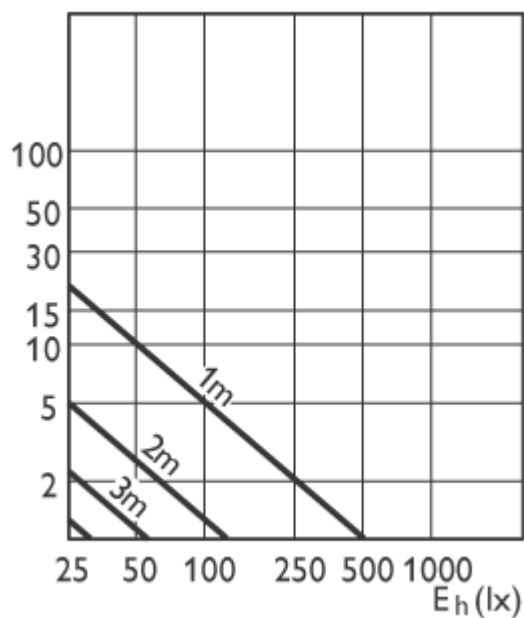

MASTER LED 7W GU10 WW 230V 25D 1CT

Productfamilie omschrijving

Productgegevens	
Bestelcode	536393 10
EOC productcode	872790053639310
locod	
Productnaam	MASTER LED 7W GU10 WW 230V 25D 1CT
Bestel productnaam	MSTLED 7W GU10 WW 230V 25D 1CT/6
Soort verpakking	
Aantal per verpakking	1
Verpakkings aantal	6
Verpakkingen per buitendoos	6
Barcode op product	8727900536393
Barcode op tussenverpakking - EAN2	
Barcode op buitendoos	8727900541465
Logistieke code(s)	9290 001 53901
ILCOS code	
Netto gewicht per stuk	0.116 KG
Opvolger	
Cap-Base	GU10
Bulb	Reflector [Reflector]
Average Lifetime	45000 hr
Wattage	7W
Voltage	230V
Color Code	WW
Color Description (code+text)	Warm White
Color Designation (text)	Warm White
Beam Angle	25D
Beam Description	25D [Medium beam]
Luminous Flux	155 Lm

PHILIPS

Productgegevens

Luminous Intensity	
Color rendering index	85
Color Temperature	3100K [CCT 3100K]

MSTLED GU10

MSTLED 7W E27/GU10/WW 230V 25D

MSTLED 7W E27/GU10/WW 230V 25D

MSTLED 7W E27/GU10/WW 230V 25D