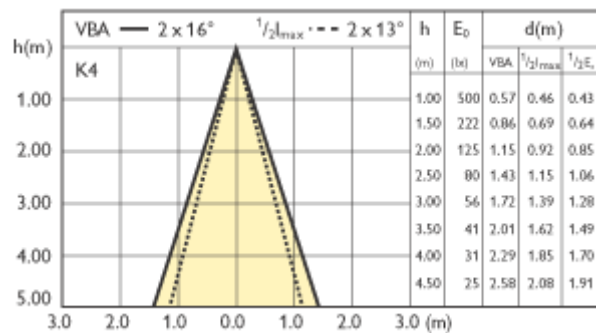

MASTER LED 7W GU10 WW 230V 25D 1CT

Productfamilie omschrijving

Productgegevens	
Bestelcode	536393 10
EOC productcode	872790053639310
locod	
Productnaam	MASTER LED 7W GU10 WW 230V 25D 1CT
Bestel productnaam	MSTLED 7W GU10 WW 230V 25D 1CT/6
Soort verpakking	
Aantal per verpakking	1
Verpakkings aantal	6
Verpakkingen per buitendoos	6
Barcode op product	8727900536393
Barcode op tussenverpakking - EAN2	
Barcode op buitendoos	8727900541465
Logistieke code(s)	9290 001 53901
ILCOS code	
Netto gewicht per stuk	0.116 KG
Opvolger	
Cap-Base	GU10
Bulb	Reflector [Reflector]
Average Lifetime	45000 hr
Wattage	7W
Voltage	230V
Color Code	WW
Color Description (code+text)	Warm White
Color Designation (text)	Warm White
Beam Angle	25D
Beam Description	25D [Medium beam]
Luminous Flux	155 Lm

PHILIPS

Productgegevens

Luminous Intensity	
Color rendering index	85
Color Temperature	3100K [CCT 3100K]

MSTLED GU10

MSTLED 7W E27/GU10/WW 230V 25D

MSTLED 7W E27/GU10/WW 230V 25D

MSTLED 7W E27/GU10/WW 230V 25D